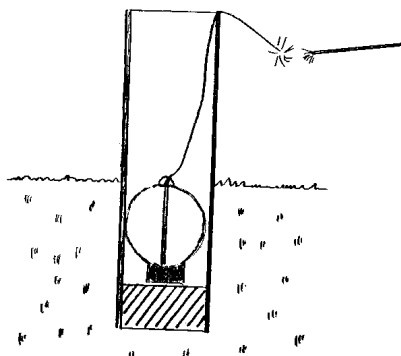

Kontrollera att mörsaren är hel och ren och att inga främmande föremål finns i hylsan.

Tillse att det är fritt i skjutriktningen och att säkerhetsavståndet beroende på kaliber uppfylls till publik och byggnader av betydelse. Minsta säkerhetsavstånd oberoende av kaliber är minst 50 meter.

Laddning

Fatta bomben i snabbstubinen eller nedsänkningssnöret och tillse att bomben når botten på mörsaren och lägg stubinen över kanten på hylsan.

Tändning

Avlägsna stubinskyddet och vid antändning luta dig bort från mörsaren och tänd gröna säkerhetsstubinen i sin yttersta spets och avlägsna dig snabbt från platsen.

Minimiålder för hantering är 18 år med tillstånd.

Art nr	PT	Bomb	Färg	SE	Kartong	Art nummer
Art nr	PT 301	3" Bomb	Röd, grön, blå peony	SE 10.154.09.004	PT 305	PT 305
Art nr	PT 301	3" Bomb	Guld, Silver, Crackling	SE 10.154.09.005	PT 305	PT 305
Art nr	PT 301	3" Bomb	Brocade to Blue, Green, Red	SE 10.154.09.006	PT 306	PT 306
Art nr	PT 401	4" Bomb	Röd, grön blå peony	SE 10.154.09.007	PT 405	PT 405
Art nr	PT 401	4" Bomb	Guld, Silver, Crackling	SE 10.154.09.008	PT 405	PT 405
Art nr	SKB 458	4" Bomb	Brocade Crown	SE 10.154.09.032		
Art nr	PT 601	6" Bomb	Röd, grön, blå peony	SE 10.154.09.011	PT 605	PT 605
Art nr	PT 601	6" Bomb	Guld, Silver, Crackling	SE 10.154.09.012	PT 605	PT 605
Art nr	PT 601	6" Bomb	Red to Crackling	SE 10.154.09.013		
Art nr	PT 601	6" Bomb	Brocade, Röd, Grön, Blå	SE 10.154.09.014	PT 605	PT 605

PYRO
SMÅLANDS KRUTBRUK
AB

PYRONOBEL
www.pyronobel.com

Postadress/Adress
Box 15
S-360 42 BRAÅS
Sweden

Besöksadress/Visiting Adress
Kruthuset
360 42 BRAÅS

Telefon/phone
0474-31013
+46-(0)47431013

Telefax
0474-31186
+46-(0)47431186

http:www
pyrosmalandskrutbruk.se
e-mail
info@pyrosmalandskrutbruk.se